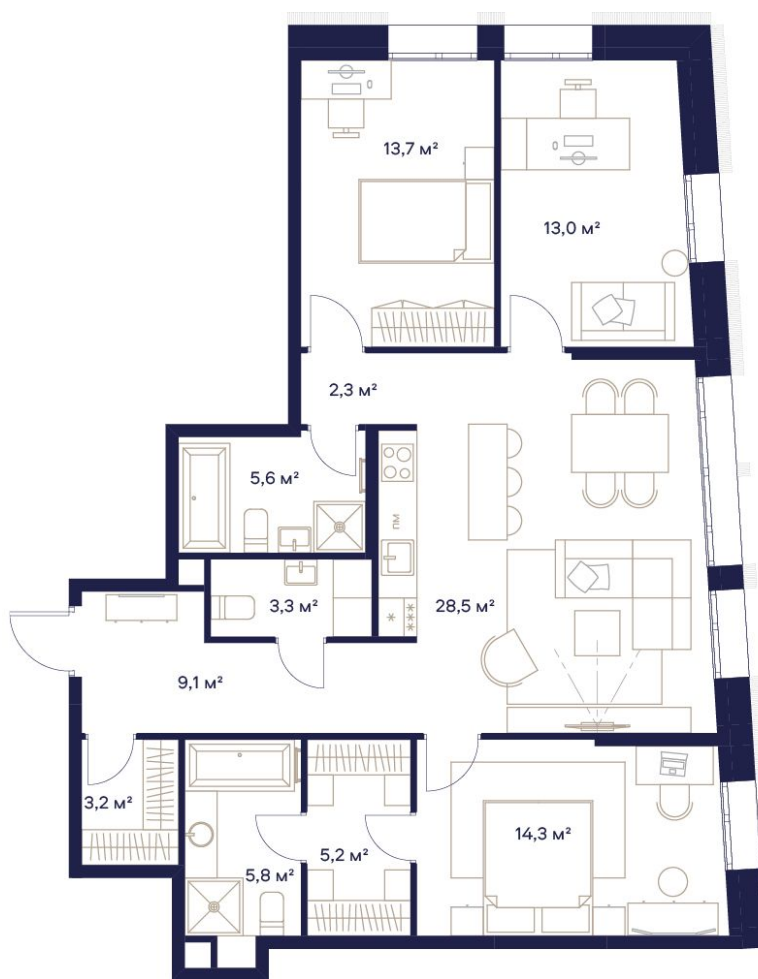

3 КОМНАТНАЯ 104 М2

- ФРАНЦУЗСКИЙ БАЛКОН
- ГАРДЕРОБНАЯ ПРИ ВХОДЕ
- ДВОЙНОЙ БАЛКОН В ГОСТИНОЙ
- СПАЛЬНЯ С ГАРДЕРОБНОЙ
- ВЫДЕЛЕННАЯ ЗОНА КУХНИ
- ГОСТИНАЯ С БАЛКОНОМ
- ГОСТЕВОЙ САМУЗЕЛ
- СПАЛЬНЯ С ГАРДЕРОБНОЙ И ВАННОЙ КОМНАТОЙ
- ДВА БАЛКОНА В КВАРТИРЕ
- ПРОСТОРНАЯ ГОСТИНАЯ
- ВЫДЕЛЕННАЯ ЗОНА ПОД РАБОЧИЙ КАБИНЕТ
- ТРИ БАЛКОНА В КВАРТИРЕ
- ВО ДВОР

419 923 ₹ / М2

43 672 000 ₹

УЛ. СЕЛЬСКОХОЗЯЙСТВЕННАЯ 26
1 КОРПУС, 2 ЭТАЖ, СДАЧА 4 КВ. 2024

в ипотеку
27 009 ₹/мес

Смотреть на сайте
ОТСКАНИРУЙТЕ QR-КОД
И ПОСМОТРИТЕ ЭТУ КВАРТИРУ
НА [HTTPS://SOYUZMOSCOW.RU/](https://soyuzmoscow.ru/)