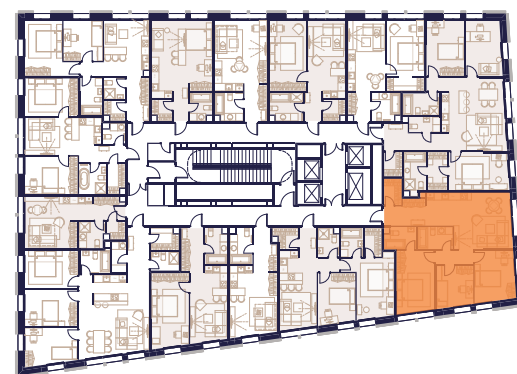

# 3 КОМНАТНАЯ 87.8 М2

ФРАНЦУЗСКИЙ БАЛКОН

ГАРДЕРОБНАЯ ПРИ ВХОДЕ

ДВОЙНОЙ БАЛКОН В ГОСТИНОЙ

ДВОЙНОЙ БАЛКОН В СПАЛЬНЕ

ГОСТИНАЯ С БАЛКОНОМ

СПАЛЬНЯ С ГАРДЕРОБНОЙ И ВАННОЙ КОМНАТОЙ

ДВА БАЛКОНА В КВАРТИРЕ

МАСТЕР-СПАЛЬНЯ С ВАННОЙ КОМНАТОЙ EN SUITE

ВО ДВОР

466 706 ₹ / М2

## 40 976 800 ₹

УЛ. СЕЛЬСКОХОЗЯЙСТВЕННАЯ 26  
1 КОРПУС, 2 ЭТАЖ, СДАЧА 4 КВ. 2024

В ипотеку  
27 009 ₹/мес

Смотреть на сайте  
ОТСКАНИРУЙТЕ QR-КОД  
И ПОСМОТРИТЕ ЭТУ КВАРТИРУ  
НА [HTTPS://SOYUZMOSCOW.RU/](https://soyuzmoscow.ru/)