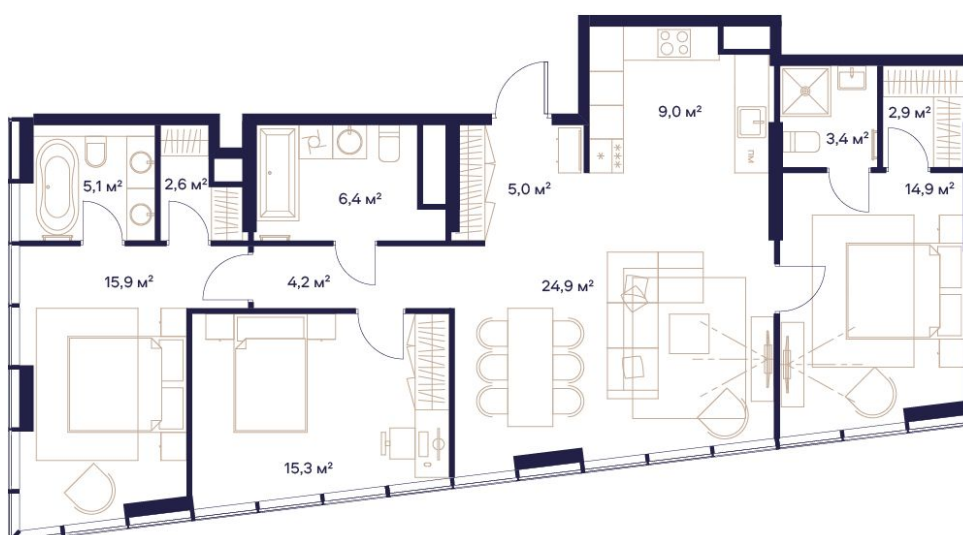

# 3 КОМНАТНАЯ 109.6 М2

445 825 ₽ / М2

## 48 862 400 ₽

УЛ. СЕЛЬСКОХОЗЯЙСТВЕННАЯ 26  
3 КОРПУС, 2 ЭТАЖ, СДАЧА 3 КВ. 2025

В ипотеку  
27 009 ₽/мес

Смотреть на сайте  
ОТСКАНИРУЙТЕ QR-КОД  
И ПОСМОТРИТЕ ЭТУ КВАРТИРУ  
НА [HTTPS://SOYUZMOSCOW.RU/](https://soyuzmoscow.ru/)