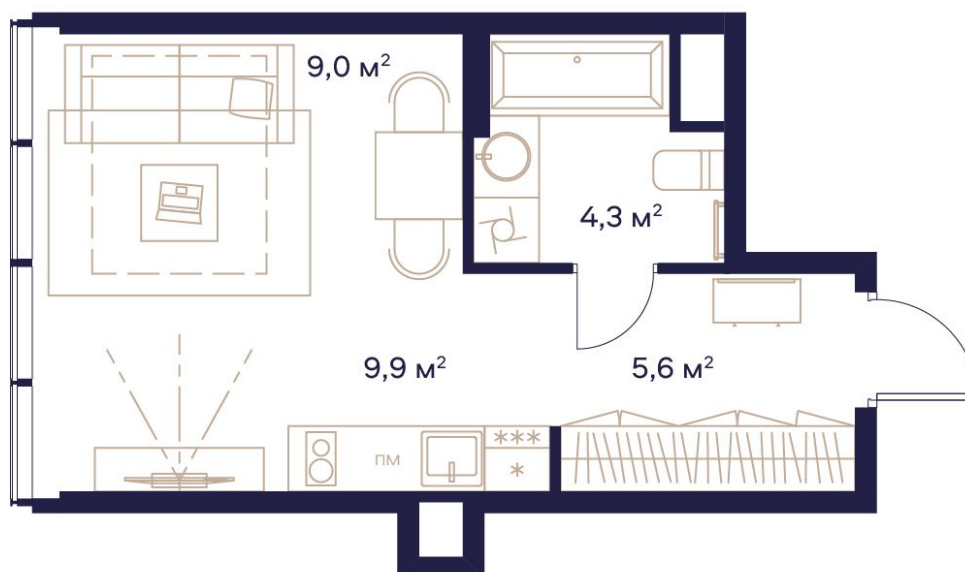

СТУДИЯ 28.8 М2

609 844 ₽ / М2

17 563 520 ₽

УЛ. СЕЛЬСКОХОЗЯЙСТВЕННАЯ 26
3 КОРПУС, 2 ЭТАЖ, СДАЧА 3 КВ. 2025

В ипотеку
27 009 ₽/мес

Смотреть на сайте
ОТСКАНИРУЙТЕ QR-КОД
И ПОСМОТРИТЕ ЭТУ КВАРТИРУ
НА [HTTPS://SOYUZMOSCOW.RU/](https://soyuzmoscow.ru/)