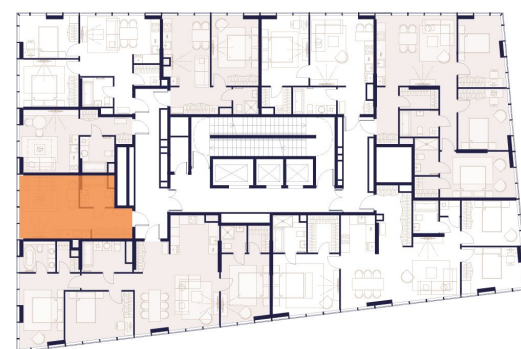

СТУДИЯ 28.8 М2

609 844 ₽ / М2

17 563 520 ₽

УЛ. СЕЛЬСКОХОЗЯЙСТВЕННАЯ 26
3 КОРПУС, 2 ЭТАЖ, СДАЧА 3 КВ. 2025

В ипотеку
27 009 ₽/мес

Смотреть на сайте
ОТСКАНИРУЙТЕ QR-КОД
И ПОСМОТРИТЕ ЭТУ КВАРТИРУ
НА [HTTPS://SOYUZMOSCOW.RU/](https://soyuzmoscow.ru/)