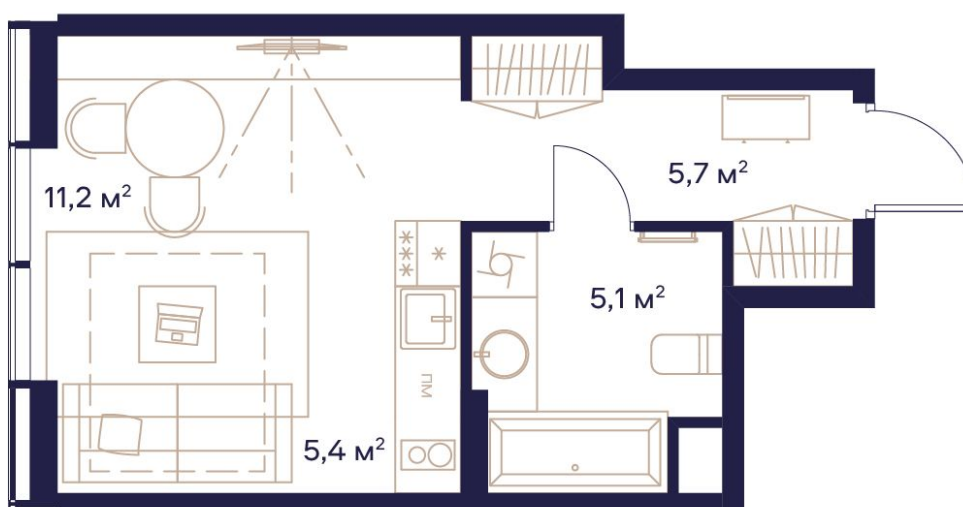

СТУДИЯ 27.4 М2

611 299 ₽ / М2

16 749 600 ₽

УЛ. СЕЛЬСКОХОЗЯЙСТВЕННАЯ 26
3 КОРПУС, 2 ЭТАЖ, СДАЧА 3 КВ. 2025

В ипотеку
27 009 ₽/мес

Смотреть на сайте
ОТСКАНИРУЙТЕ QR-КОД
И ПОСМОТРИТЕ ЭТУ КВАРТИРУ
НА [HTTPS://SOYUZMOSCOW.RU/](https://soyuzmoscow.ru/)