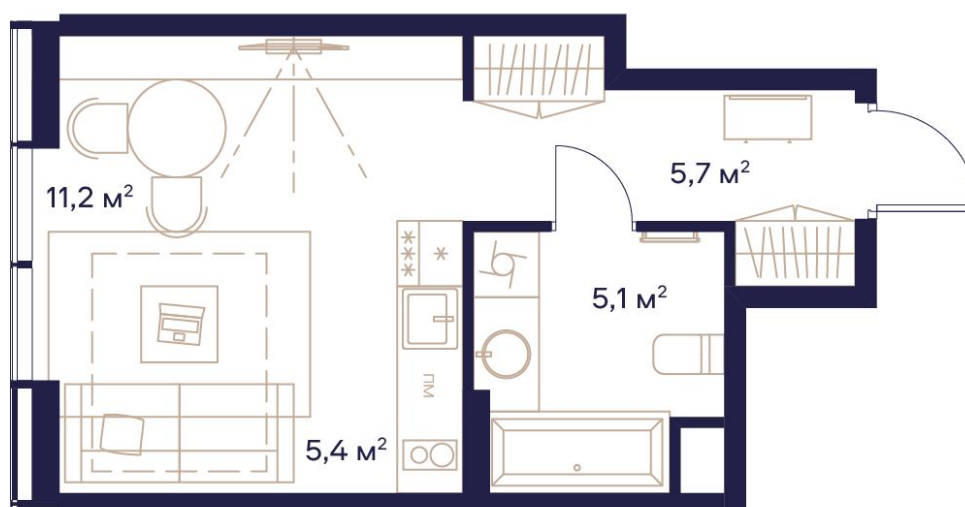

# СТУДИЯ 27.4 М2

616 499 ₺ / М2

## 16 892 100 ₺

УЛ. СЕЛЬСКОХОЗЯЙСТВЕННАЯ 26  
3 КОРПУС, 2 ЭТАЖ, СДАЧА 3 КВ. 2025

в ипотеку  
27 009 ₺/мес

Смотреть на сайте  
ОТСКАНИРУЙТЕ QR-КОД  
И ПОСМОТРИТЕ ЭТУ КВАРТИРУ  
НА [HTTPS://SOYUZMOSCOW.RU/](https://soyuzmoscow.ru/)