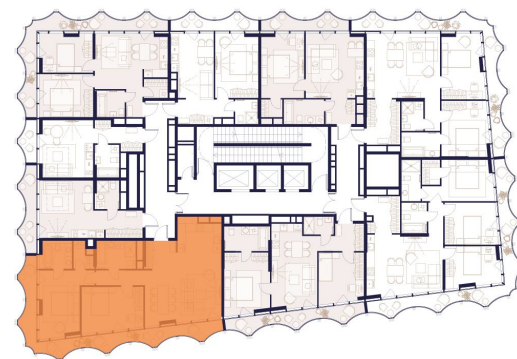

2 КОМНАТНАЯ 94.1 М2

485 225 ₺ / М2

45 659 710 ₺

УЛ. СЕЛЬСКОХОЗЯЙСТВЕННАЯ 26
3 КОРПУС, 3 ЭТАЖ, СДАЧА 3 КВ. 2025

В ипотеку
27 009 ₺/мес

Смотреть на сайте
ОТСКАНИРУЙТЕ QR-КОД
И ПОСМОТРИТЕ ЭТУ КВАРТИРУ
НА [HTTPS://SOYUZMOSCOW.RU/](https://soyuzmoscow.ru/)