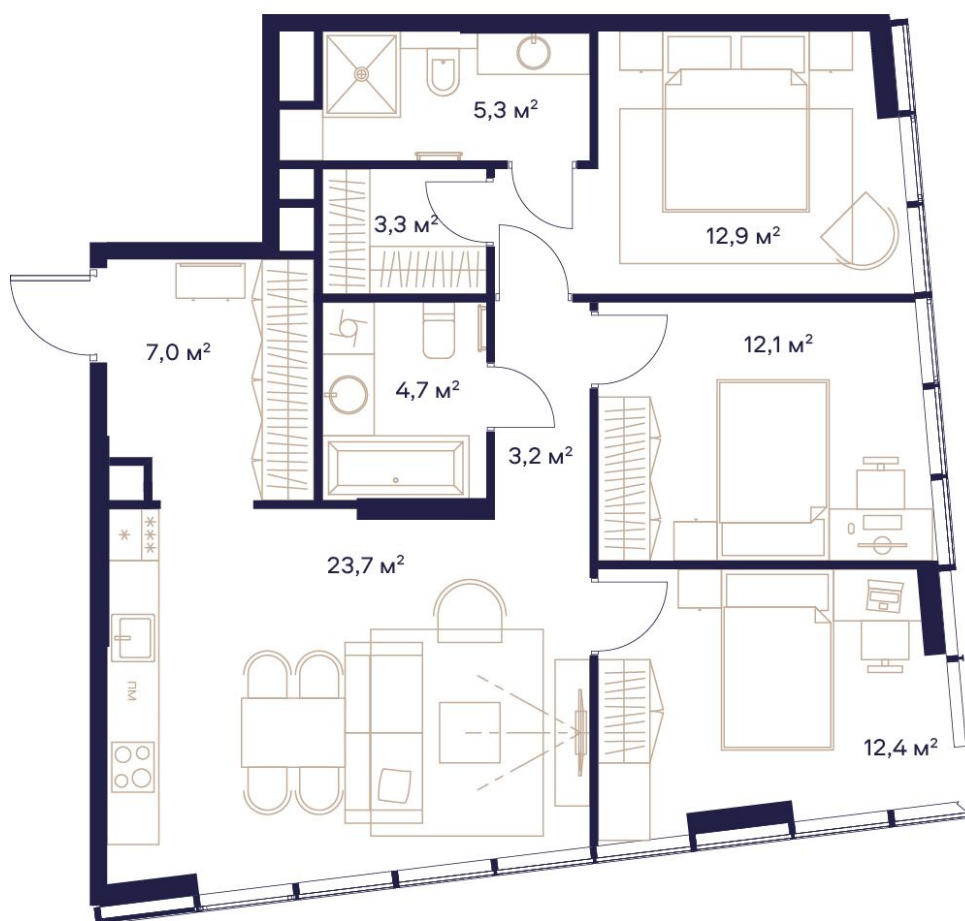

3 КОМНАТНАЯ 84.6 М2

465 364 ₺ / М2

39 369 800 ₺

УЛ. СЕЛЬСКОХОЗЯЙСТВЕННАЯ 26
4 КОРПУС, 2 ЭТАЖ, СДАЧА 3 КВ. 2025

В ипотеку
27 009 ₺/мес

Смотреть на сайте
ОТСКАНИРУЙТЕ QR-КОД
И ПОСМОТРИТЕ ЭТУ КВАРТИРУ
НА [HTTPS://SOYUZMOSCOW.RU/](https://soyuzmoscow.ru/)