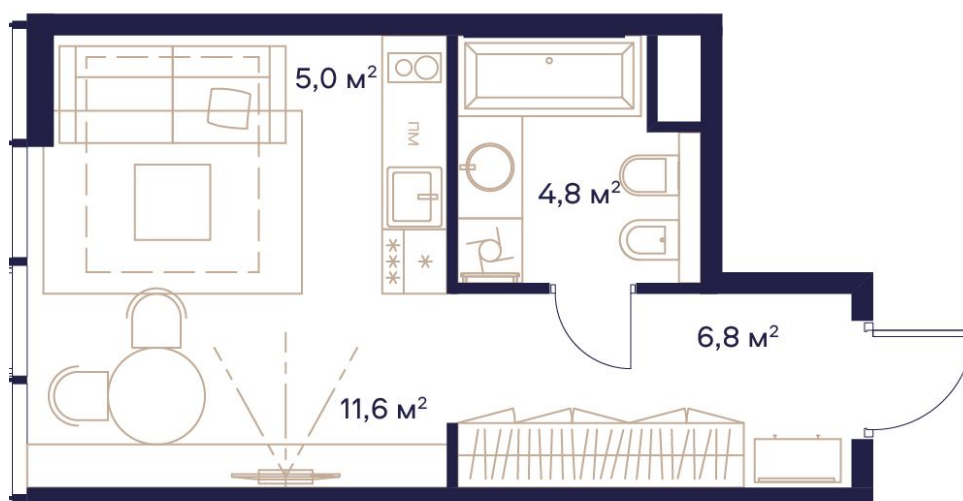

# СТУДИЯ 28.2 М2

585 092 ₺ / М2