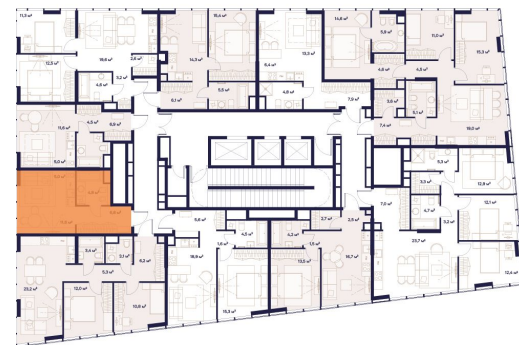

# СТУДИЯ 28.2 М2

585 092 ₺ / М2

## 16 499 600 ₺

УЛ. СЕЛЬСКОХОЗЯЙСТВЕННАЯ 26  
4 КОРПУС, 2 ЭТАЖ, СДАЧА 3 КВ. 2025

В ипотеку  
27 009 ₺/мес

Смотреть на сайте  
ОТСКАНИРУЙТЕ QR-КОД  
И ПОСМОТРИТЕ ЭТУ КВАРТИРУ  
НА [HTTPS://SOYUZMOSCOW.RU/](https://soyuzmoscow.ru/)