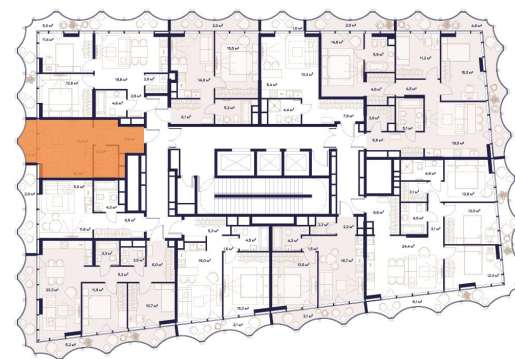

СТУДИЯ 28.8 М2

581 944 ₽ / М2

16 760 000 ₽

УЛ. СЕЛЬСКОХОЗЯЙСТВЕННАЯ 26
4 КОРПУС, 3 ЭТАЖ, СДАЧА 3 КВ. 2025

В ипотеку
27 009 ₽/мес

Смотреть на сайте
ОТСКАНИРУЙТЕ QR-КОД
И ПОСМОТРИТЕ ЭТУ КВАРТИРУ
НА [HTTPS://SOYUZMOSCOW.RU/](https://soyuzmoscow.ru/)