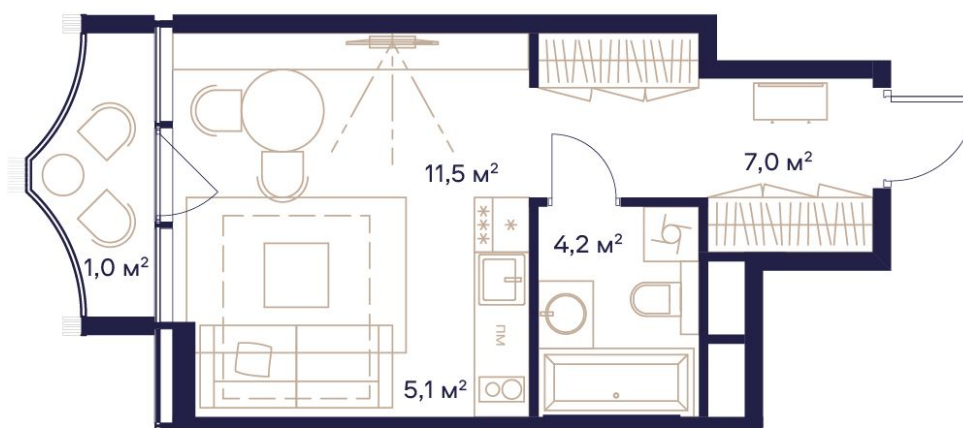

СТУДИЯ 28.8 М2

583 044 ₹ / М2

16 791 700 ₹

УЛ. СЕЛЬСКОХОЗЯЙСТВЕННАЯ 26
4 КОРПУС, 3 ЭТАЖ, СДАЧА 3 КВ. 2025

В ипотеку
27 009 ₹/мес

Смотреть на сайте
ОТСКАНИРУЙТЕ QR-КОД
И ПОСМОТРИТЕ ЭТУ КВАРТИРУ
НА [HTTPS://SOYUZHOSKOW.RU/](https://soyuzmoscow.ru/)