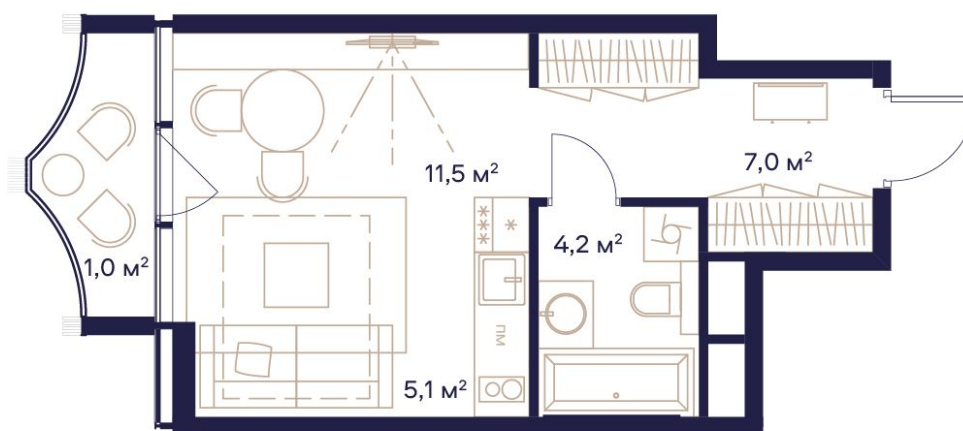

СТУДИЯ 28.8 М2

581 944 ₽ / М2

16 760 000 ₽

УЛ. СЕЛЬСКОХОЗЯЙСТВЕННАЯ 26
4 КОРПУС, 3 ЭТАЖ, СДАЧА 3 КВ. 2025

В ипотеку
27 009 ₽/мес

Смотреть на сайте
ОТСКАНИРУЙТЕ QR-КОД
И ПОСМОТРИТЕ ЭТУ КВАРТИРУ
НА [HTTPS://SOYUZMOSCOW.RU/](https://soyuzmoscow.ru/)