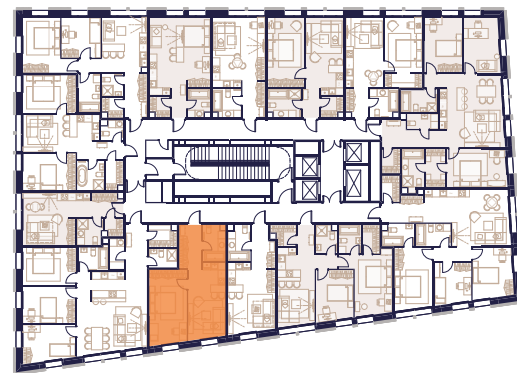

# 1 КОМНАТНАЯ 47.9 М2

ЭРГОНОМИЧНАЯ КУХНЯ-НИША

ФРАНЦУЗСКИЙ БАЛКОН

ПРОСТОРНАЯ СПАЛЬНЯ

ВЫДЕЛЕННАЯ ЗОНА ПОД РАБОЧИЙ КАБИНЕТ

ВО ДВОР

465 175 ₹ / М2

## 22 281 900 ₹

УЛ. СЕЛЬСКОХОЗЯЙСТВЕННАЯ 26  
1 КОРПУС, 2 ЭТАЖ, СДАЧА 4 КВ. 2024

в ипотеку  
27 009 ₹/мес

Смотреть на сайте  
ОТСКАНИРУЙТЕ QR-КОД  
И ПОСМОТРИТЕ ЭТУ КВАРТИРУ  
НА [HTTPS://SOYUZMOSCOW.RU/](https://soyuzmoscow.ru/)