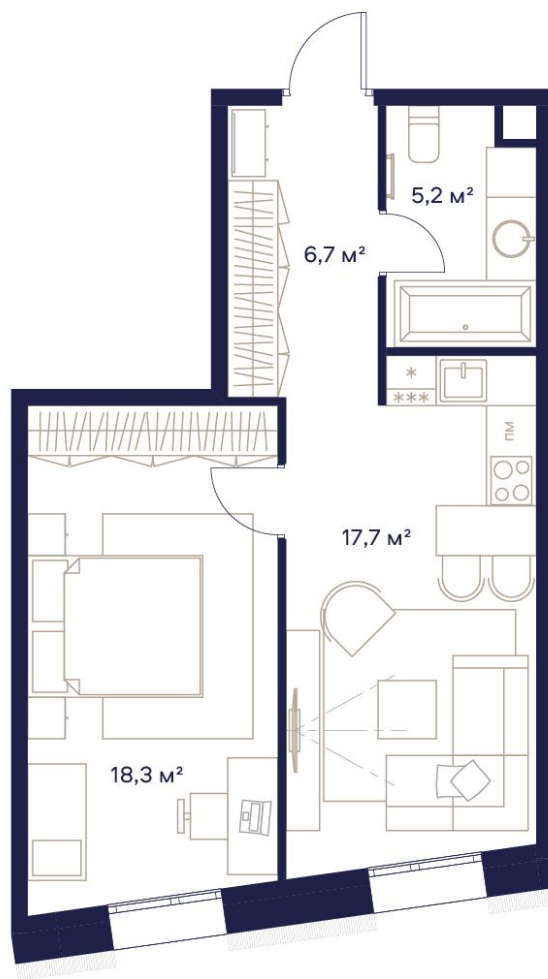

# 1 КОМНАТНАЯ 47.9 М2

ЭРГОНОМИЧНАЯ КУХНЯ-НИША

ФРАНЦУЗСКИЙ БАЛКОН

ПРОСТОРНАЯ СПАЛЬНЯ

ВЫДЕЛЕННАЯ ЗОНА ПОД РАБОЧИЙ КАБИНЕТ

ВО ДВОР

465 175 ₹ / М2

## 22 281 900 ₹

УЛ. СЕЛЬСКОХОЗЯЙСТВЕННАЯ 26  
1 КОРПУС, 2 ЭТАЖ, СДАЧА 4 КВ. 2024

в ипотеку  
27 009 ₹/мес

Смотреть на сайте  
ОТСКАНИРУЙТЕ QR-КОД  
И ПОСМОТРИТЕ ЭТУ КВАРТИРУ  
НА [HTTPS://SOYUZMOSCOW.RU/](https://soyuzmoscow.ru/)