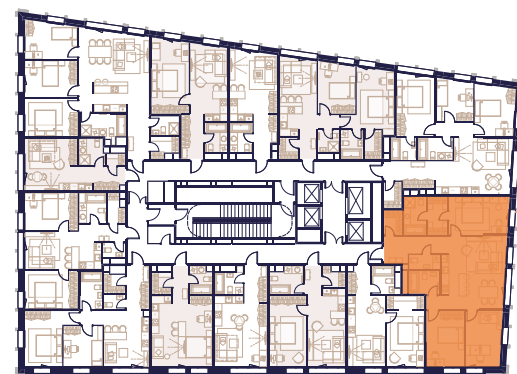

## 42 779 000 Р

УЛ. СЕЛЬСКОХОЗЯЙСТВЕННАЯ 26  
2 КОРПУС, 4 ЭТАЖ, СДАЧА 4 КВ. 2024

В ипотеку  
27 009 Р/мес

Смотреть на сайте  
ОТСКАНИРУЙТЕ QR-КОД  
И ПОСМОТРИТЕ ЭТУ КВАРТИРУ  
НА [HTTPS://SOYUZMOSCOW.RU/](https://soyuzmoscow.ru/)