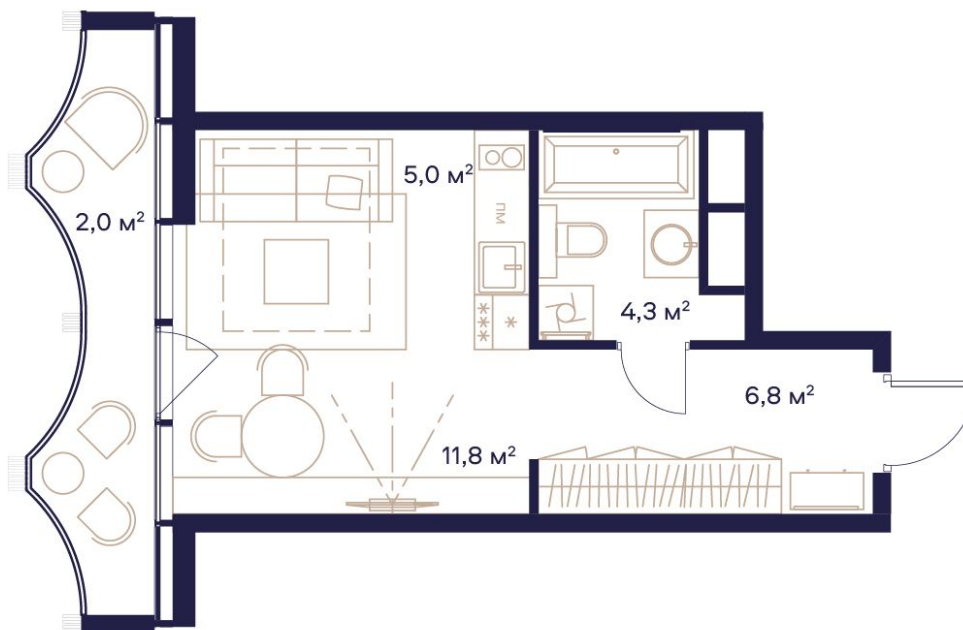

# СТУДИЯ 29.9 М2

567 689 ₺ / М2

## 16 973 900 ₺

УЛ. СЕЛЬСКОХОЗЯЙСТВЕННАЯ 26  
4 КОРПУС, 4 ЭТАЖ, СДАЧА 3 КВ. 2025

В ипотеку  
27 009 ₺/мес

Смотреть на сайте  
ОТСКАНИРУЙТЕ QR-КОД  
И ПОСМОТРИТЕ ЭТУ КВАРТИРУ  
НА [HTTPS://SOYUZMOSCOW.RU/](https://soyuzmoscow.ru/)