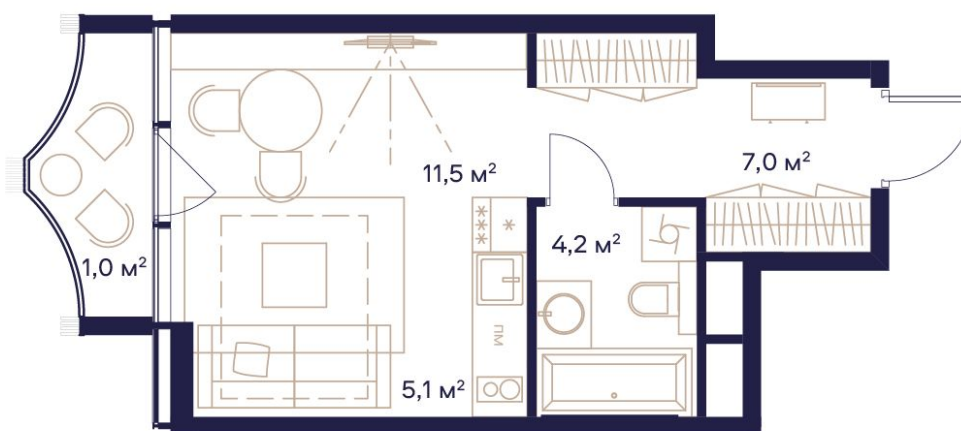

СТУДИЯ 28.8 М2

590 844 ₹ / М2

17 016 300 ₹

УЛ. СЕЛЬСКОХОЗЯЙСТВЕННАЯ 26
4 КОРПУС, 4 ЭТАЖ, СДАЧА 3 КВ. 2025

В ипотеку
27 009 ₹/мес

Смотреть на сайте
ОТСКАНИРУЙТЕ QR-КОД
И ПОСМОТРИТЕ ЭТУ КВАРТИРУ
НА [HTTPS://SOYUZMOSCOW.RU/](https://soyuzmoscow.ru/)