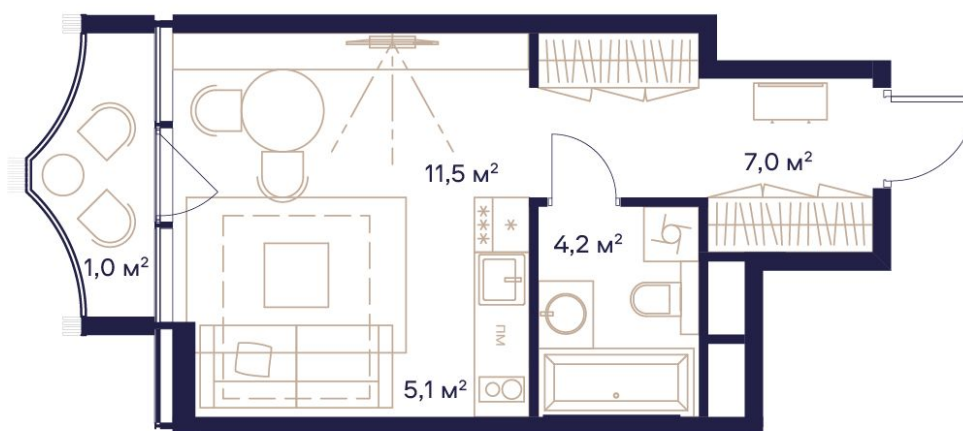

СТУДИЯ 28.8 М2

586 944 ₹ / М2

16 904 000 ₹

УЛ. СЕЛЬСКОХОЗЯЙСТВЕННАЯ 26
4 КОРПУС, 4 ЭТАЖ, СДАЧА 3 КВ. 2025

В ипотеку
27 009 ₹/мес

Смотреть на сайте
ОТСКАНИРУЙТЕ QR-КОД
И ПОСМОТРИТЕ ЭТУ КВАРТИРУ
НА [HTTPS://SOYUZMOSCOW.RU/](https://soyuzmoscow.ru/)