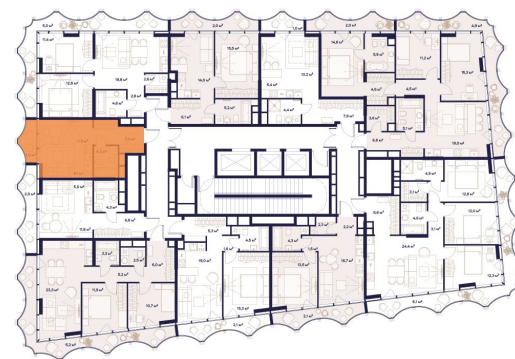

СТУДИЯ 28.8 М2

590 844 ₹ / М2

17 016 300 ₹

УЛ. СЕЛЬСКОХОЗЯЙСТВЕННАЯ 26
4 КОРПУС, 4 ЭТАЖ, СДАЧА 3 КВ. 2025

В ипотеку
27 009 ₹/мес

Смотреть на сайте
ОТСКАНИРУЙТЕ QR-КОД
И ПОСМОТРИТЕ ЭТУ КВАРТИРУ
НА [HTTPS://SOYUZMOSCOW.RU/](https://soyuzmoscow.ru/)