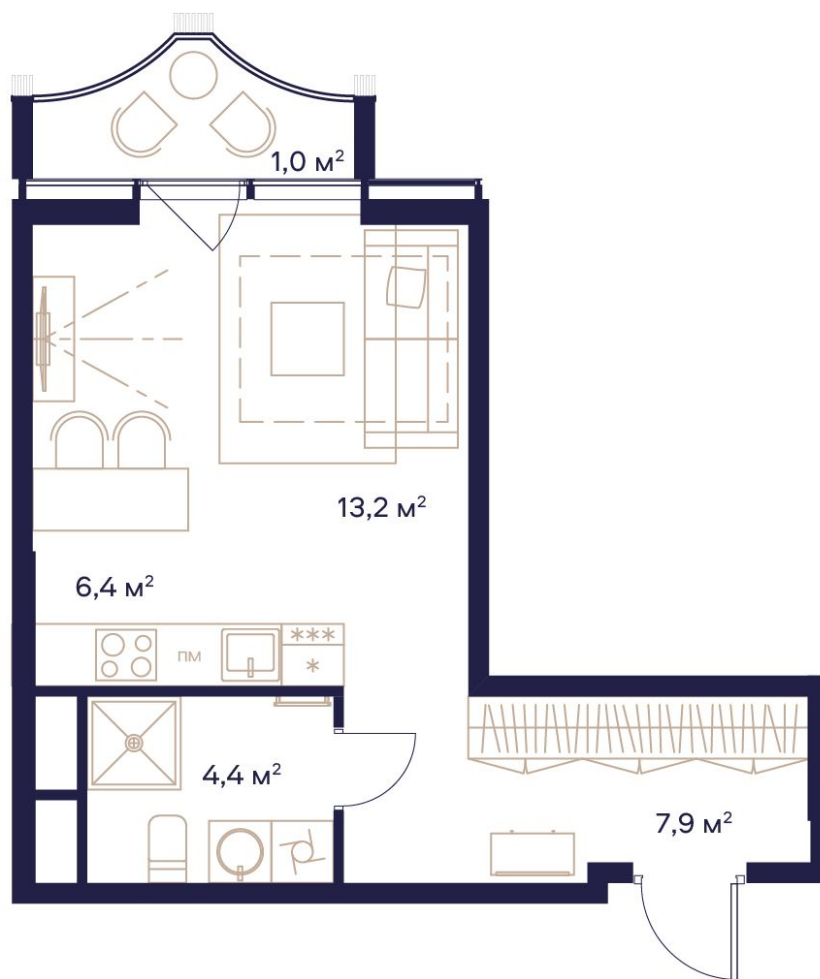

СТУДИЯ 32.9 М2

553 579 ₺ / М2

18 212 750 ₺

УЛ. СЕЛЬСКОХОЗЯЙСТВЕННАЯ 26
4 КОРПУС, 4 ЭТАЖ, СДАЧА 3 КВ. 2025

В ипотеку
27 009 ₺/мес

Смотреть на сайте
ОТСКАНИРУЙТЕ QR-КОД
И ПОСМОТРИТЕ ЭТУ КВАРТИРУ
НА [HTTPS://SOYUZMOSCOW.RU/](https://soyuzmoscow.ru/)