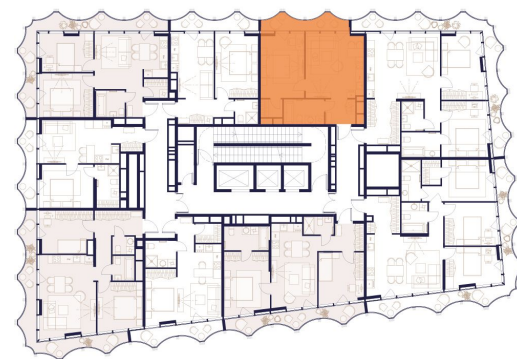

1 КОМНАТНАЯ 49.8 М2

645 016 ₹ / М2

32 121 800 ₹

УЛ. СЕЛЬСКОХОЗЯЙСТВЕННАЯ 26
3 КОРПУС, 19 ЭТАЖ, СДАЧА 3 КВ. 2025

В ипотеку
27 009 ₹/мес

Смотреть на сайте
ОТСКАНИРУЙТЕ QR-КОД
И ПОСМОТРИТЕ ЭТУ КВАРТИРУ
НА [HTTPS://SOYUZMOSCOW.RU/](https://soyuzmoscow.ru/)