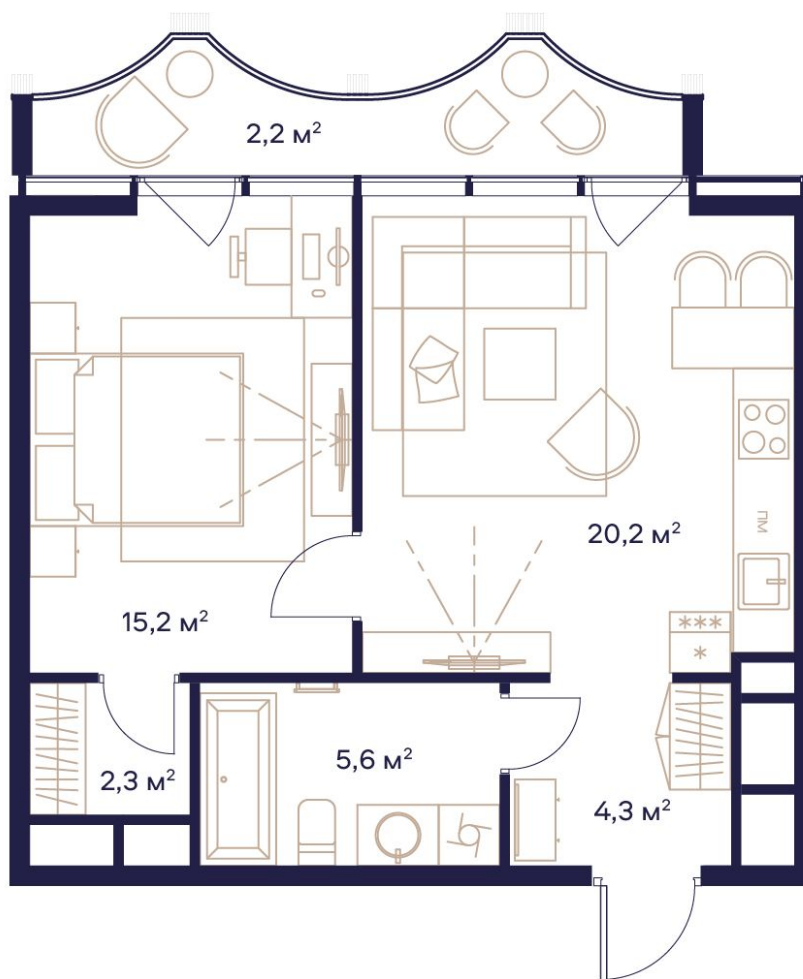

1 КОМНАТНАЯ 49.8 М2

645 016 ₹ / М2

32 121 800 ₹

УЛ. СЕЛЬСКОХОЗЯЙСТВЕННАЯ 26
3 КОРПУС, 19 ЭТАЖ, СДАЧА 3 КВ. 2025

В ипотеку
27 009 ₹/мес

Смотреть на сайте
ОТСКАНИРУЙТЕ QR-КОД
И ПОСМОТРИТЕ ЭТУ КВАРТИРУ
НА [HTTPS://SOYUZMOSCOW.RU/](https://soyuzmoscow.ru/)