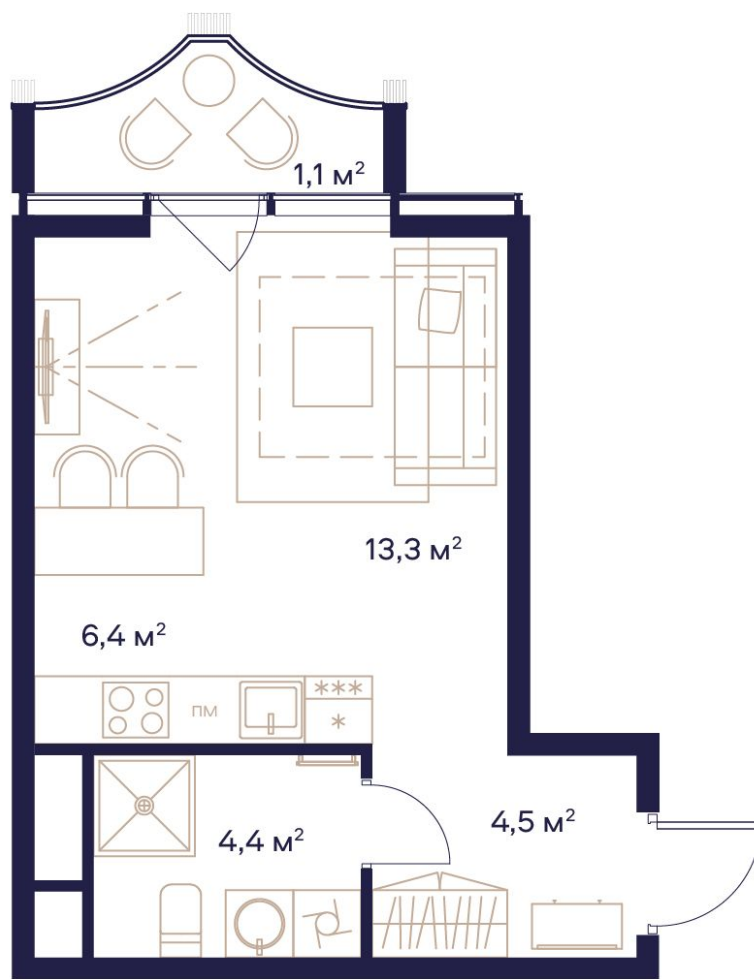

# СТУДИЯ 29.7 М2

605 734 ₽ / М2

## 17 990 300 ₽

УЛ. СЕЛЬСКОХОЗЯЙСТВЕННАЯ 26  
4 КОРПУС, 14 ЭТАЖ, СДАЧА 3 КВ. 2025

В ипотеку  
27 009 ₽/мес

Смотреть на сайте  
ОТСКАНИРУЙТЕ QR-КОД  
И ПОСМОТРИТЕ ЭТУ КВАРТИРУ  
НА [HTTPS://SOYUZMOSCOW.RU/](https://soyuzmoscow.ru/)