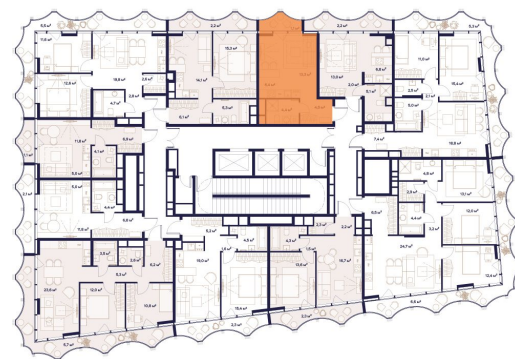

# СТУДИЯ 29.7 М2

605 734 ₽ / М2

## 17 990 300 ₽

УЛ. СЕЛЬСКОХОЗЯЙСТВЕННАЯ 26  
4 КОРПУС, 14 ЭТАЖ, СДАЧА 3 КВ. 2025

В ипотеку  
27 009 ₽/мес

Смотреть на сайте  
ОТСКАНИРУЙТЕ QR-КОД  
И ПОСМОТРИТЕ ЭТУ КВАРТИРУ  
НА [HTTPS://SOYUZMOSCOW.RU/](https://soyuzmoscow.ru/)