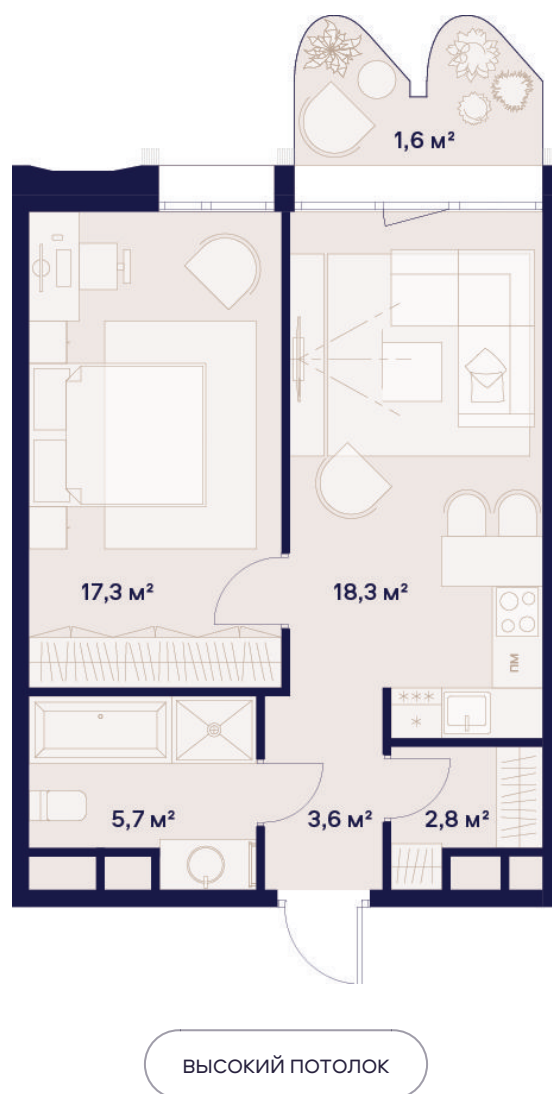

# 1 КОМНАТНАЯ 49.3 М2

645 857 ₽ / М2

## 31 840 740 ₽

УЛ. СЕЛЬСКОХОЗЯЙСТВЕННАЯ 26  
5 КОРПУС, 8 ЭТАЖ, СДАЧА 1 КВ. 2026

В ипотеку  
27 009 ₽/мес

Смотреть на сайте  
ОТСКАНИРУЙТЕ QR-КОД  
И ПОСМОТРИТЕ ЭТУ КВАРТИРУ  
НА [HTTPS://SOYUZMOSCOW.RU/](https://soyuzmoscow.ru/)