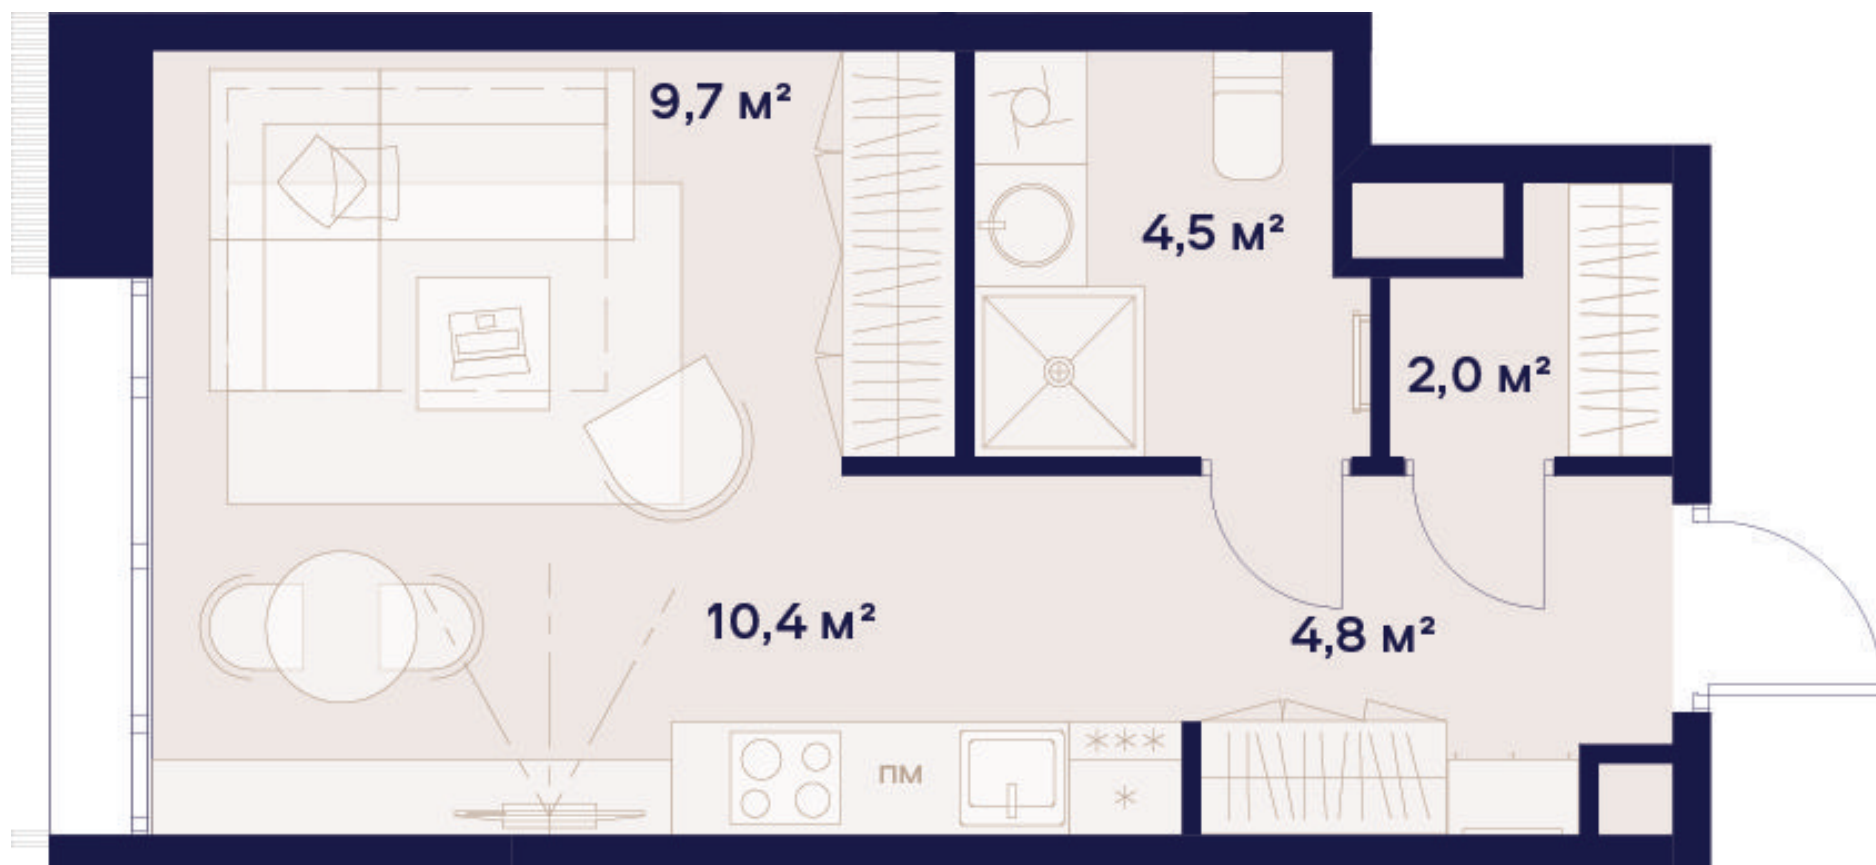

# СТУДИЯ 31.4 М2

ВЫСОКИЙ ПОТОЛОК

535 369 ₺ / М2

## 16 810 600 ₺

УЛ. СЕЛЬСКОХОЗЯЙСТВЕННАЯ 26  
6 КОРПУС, 2 ЭТАЖ, СДАЧА 1 КВ. 2026

в ипотеку  
27 009 ₺/мес

Смотреть на сайте  
ОТСКАНИРУЙТЕ QR-КОД  
И ПОСМОТРИТЕ ЭТУ КВАРТИРУ  
НА [HTTPS://SOYUZMOSCOW.RU/](https://soyuzmoscow.ru/)