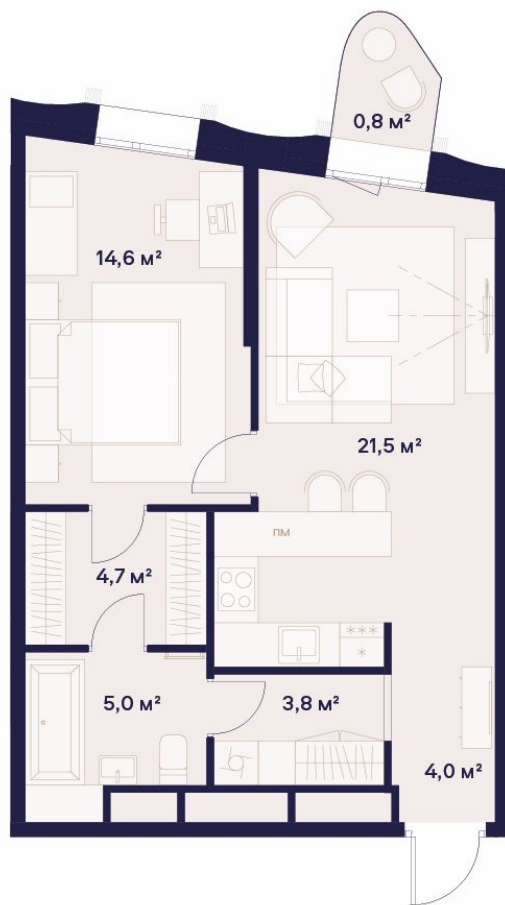

1 КОМНАТНАЯ

54.4 М2

ВЫСОКИЙ ПОТОЛОК

527 376 ₺ / М2

28 689 280 ₺

УЛ. СЕЛЬСКОХОЗЯЙСТВЕННАЯ 26
6 КОРПУС, 13 ЭТАЖ, СДАЧА 1 КВ. 2026

В ипотеку
27 009 ₺/мес

Смотреть на сайте
ОТСКАНИРУЙТЕ QR-КОД
И ПОСМОТРИТЕ ЭТУ КВАРТИРУ
НА [HTTPS://SOYUZHOSKOW.RU/](https://soyuzmoscow.ru/)